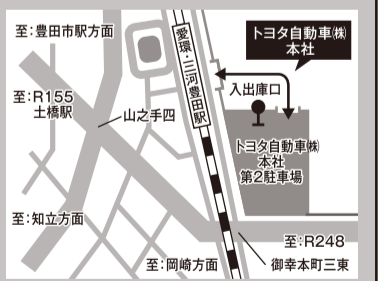

オールトヨタフレンドリーフェスタ2016

乗って・見て・体験して・たっぷり遊ぼう!

愛知県オールトヨタ販売店 人気モデル展示商談コーナー

25台以上の最新&人気モデルが勢ぞろい!

GR Toyota Gazoo Racing PARK

本格的なエンジンカート体験や、レーシングカー展示など、魅力的なプログラムがいっぱい!

WOW!交通安全コーナー

WOW!スポーツコーナー

WHAT WOWS YOU. WHAT WOWS YOU. WHAT WOWS YOU.

世界に発信、豊田代表グルメ

第6回 豊田ご当地グルメ総選挙 おいでんグランプリ OIDEN GRANDPRIX VOL.6

主催:おいでんグランプリ実行委員会 おいでんグランプリ 検索 雨天決行 荒天中止

君はどれがトヨタグルメか?!

スタジアムに一般来場者用駐車場はありません。

ご来場は無料シャトルバスをご利用ください。(9時~17時30分)

中心市街地のフリーパーキングをご利用の方は駐車券をご持参の上、インフォメーションまでお越しください。(3時間無料認証をいたします)

①名鉄豊田市駅 名鉄トヨタホテル前発着

豊田スタジアム

②トヨタ自動車(株)本社 第2駐車場発着

----- ご来場の皆さまへ -----

- 当イベントは、テレビ・雑誌等様々なメディアの撮影対象となります。
- 天候その他やむを得ない事情により、開催を中止させていただく場合がございます。
- 天候によっては熱中症になる恐れがございます。十分な対策をお願いいたします。